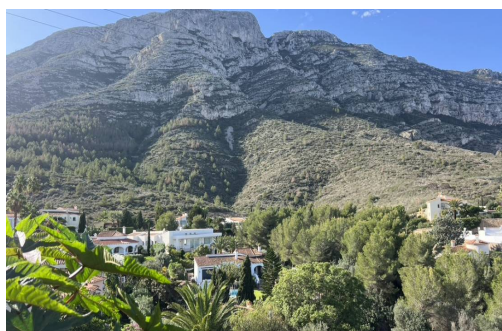

Exclusivo

Alicante - Denia

Venta - Parcela

Ref. AD-104

212.000€

0 HABITACIONES

0 BAÑOS

844M²