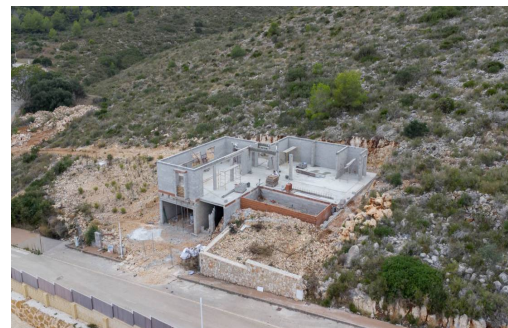

## Alicante - Benitachell

Nowy budynek - Villa

Ref. CC-89338

**895.000€**

3 SYPIALNIE

3 ŁAZIENKI

206M<sup>2</sup>

689M<sup>2</sup>